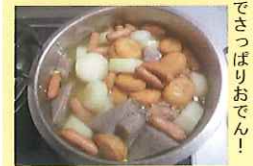

うつのみや
第4回 宇都宮：
ぎょうざ
かたちは悪くても
味はバツグン！

ほっかいどう
第5回 北海道：
サケのちゃんちゃんやき
じゃがバター
トウモロコシごはん

～つぎはなに食べようかな？～

「にほんれっとうおいしいもののたび」も第6回目を開催し、ますます盛り上がってきました。利用者みなさんも、テレビで放送しているグルメ情報番組を真剣にチェックし「食べたいもの」「作ってみたいもの」を思案しています。

きょうと
第6回 京都：
おでん(白だし)

しろだしでさっぱりおでん！

クリスマス会報告

いろえんぴつのクリスマス会は大人気です。今年は「黄金チキン」と「Wiiカラオケ」で楽しみました。もちろん、ケーキとプレゼントもありました！皆さんの歌声はすばらしかったです！

●写真掲載についてはご本人ご家族の同意を得ています

一人ひとりの未来(あした)に向けて自立した暮らしづくり
社会福祉法人大三島育徳会
グループホーム・ケアホーム
「ホームいろえんぴつ」

〒157-0077 東京都世田谷区鎌田3-16-7
Tel/03-5491-5851 Fax/03-5491-5852
Eメール iroenpitsu@iaa.itkeeper.ne.jp
http://www.oomishima.jp/